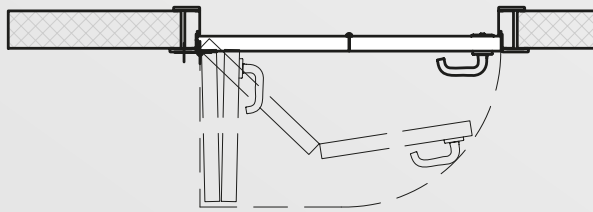

**50% RUIIMTEBESPAREND
PLOOISYSTEEM**

**50% D'ÉCONOMIE
D'ESPACE GRÂCE AU
SYSTÈME DE PLIAGE**

90°

180°

-50%

-50%

SENSA COMPACK 90° / SENSA COMPACK 180°

Door het gebruik van deze nieuwe en innovatieve technologie in de wereld van de ploodeuren is het mogelijk, zonder railsysteem, met gebruik van een traditionele deurkruk een openingshoek tot 180° te bereiken.

L'absence de rail, l'utilisation d'une poignée de porte traditionnelle et la possibilité d'une manoeuvre à 180° sont résolument des innovations technologiques dans le secteur des portes pliantes.

90°

TWEE OPLOSSINGEN

VOLDOET AAN AL UW EISEN

De twee versies, Sensa Compact 90° en 180°, bieden naast hun 50% ruimtebesparende eigenschap en een grote diversiteit aan mogelijkheden, de oplossing om traditionele conflicten, tussen verschillende deuren in dezelfde ruimtes, te vermijden.

180°

DEUX SOLUTIONS

POUR TOUS VOS BESOINS

Dans ses versions 90° et 180°, SENSA COMPACK permet une plus grande liberté de conception, en supprimant les contraintes d'encombrement liées aux portes traditionnelles. SENSA COMPACK réduit fortement les exigences de dégagement et élimine les problèmes d'interférences entre les portes.