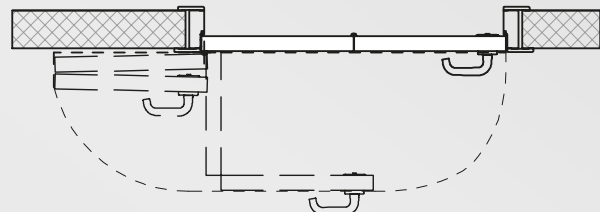

**50% RUIIMTEBESPAREND
PLOOISYSTEEM**

**50% D'ÉCONOMIE
D'ESPACE GRÂCE AU
SYSTÈME DE PLIAGE**

90°

180°

-50%

-50%

SENSA COMPACK 90° / SENSA COMPACK 180°

Door het gebruik van deze nieuwe en innovatieve technologie in de wereld van de ploodeuren is het mogelijk, zonder railsysteem, met gebruik van een traditionele deurkruk een openingshoek tot 180° te bereiken.

L'absence de rail, l'utilisation d'une poignée de porte traditionnelle et la possibilité d'une manoeuvre à 180° sont résolument des innovations technologiques dans le secteur des portes pliantes.

90°

TWEE OPLOSSINGEN

VOLDOET AAN AL UW EISEN

De twee versies, Sensa Compact 90° en 180°, bieden naast hun 50% ruimtebesparende eigenschap en een grote diversiteit aan mogelijkheden, de oplossing om traditionele conflicten, tussen verschillende deuren in dezelfde ruimtes, te vermijden.

180°

DEUX SOLUTIONS

POUR TOUS VOS BESOINS

Dans ses versions 90° et 180°, SENSA COMPACK permet une plus grande liberté de conception, en supprimant les contraintes d'encombrement liées aux portes traditionnelles. SENSA COMPACK réduit fortement les exigences de dégagement et élimine les problèmes d'interférences entre les portes.