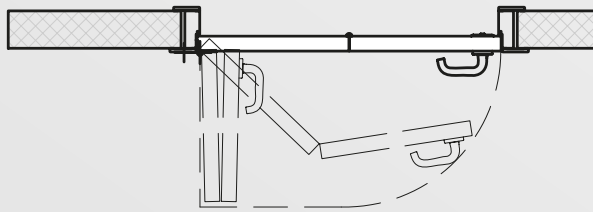

VOLDOET AAN AL UW EISEN

De twee versies, Sensa Compact 90° en 180°, bieden naast hun 50% ruimtebesparende eigenschap en een grote diversiteit aan mogelijkheden, de oplossing om traditionele conflicten, tussen verschillende deuren in dezelfde ruimtes, te vermijden.

180°

DEUX SOLUTIONS

POUR TOUS VOS BESOINS

Dans ses versions 90° et 180°, SENSA COMPACK permet une plus grande liberté de conception, en supprimant les contraintes d'encombrement liées aux portes traditionnelles. SENSA COMPACK réduit fortement les exigences de dégagement et élimine les problèmes d'interférences entre les portes.

SENSA COMPACK 90° / SENSA COMPACK 180°

Door het gebruik van deze nieuwe en innovatieve technologie in de wereld van de ploodeuren is het mogelijk, zonder railsysteem, met gebruik van een traditionele deurkruk een openingshoek tot 180° te bereiken.

L'absence de rail, l'utilisation d'une poignée de porte traditionnelle et la possibilité d'une manoeuvre à 180° sont résolument des innovations technologiques dans le secteur des portes pliantes.

90°

TWEE OPLOSSINGEN