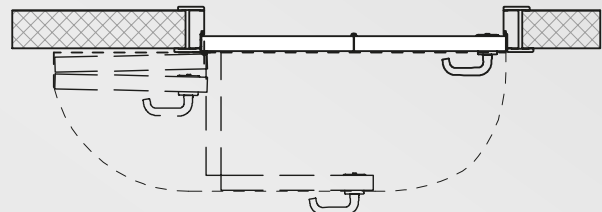

VOLDOET AAN AL UW EISEN

De twee versies, Sensa Compact 90° en 180°, bieden naast hun 50% ruimtebesparende eigenschap en een grote diversiteit aan mogelijkheden, de oplossing om traditionele conflicten, tussen verschillende deuren in dezelfde ruimtes, te vermijden.

180°

DEUX SOLUTIONS

POUR TOUS VOS BESOINS

Dans ses versions 90° et 180°, SENSA COMPACK permet une plus grande liberté de conception, en supprimant les contraintes d'encombrement liées aux portes traditionnelles. SENSA COMPACK réduit fortement les exigences de dégagement et élimine les problèmes d'interférences entre les portes.

SENSA COMPACK 90° / SENSA COMPACK 180°

Door het gebruik van deze nieuwe en innovatieve technologie in de wereld van de ploodeuren is het mogelijk, zonder railsysteem, met gebruik van een traditionele deurkruk een openingshoek tot 180° te bereiken.

L'absence de rail, l'utilisation d'une poignée de porte traditionnelle et la possibilité d'une manoeuvre à 180° sont résolument des innovations technologiques dans le secteur des portes pliantes.

90°

TWEE OPLOSSINGEN