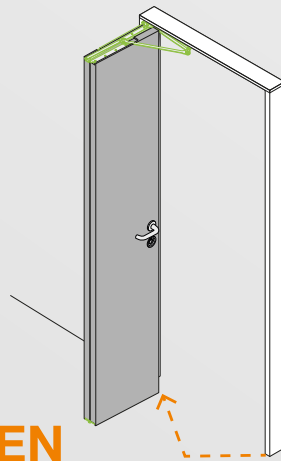

**50% RUIIMTEBESPAREND
PLOOISYSTEEM**

**50% D'ÉCONOMIE
D'ESPACE GRÂCE AU
SYSTÈME DE PLIAGE**

90°

180°

-50%

-50%

SENSA COMPACK 90° / SENSA COMPACK 180°

Door het gebruik van deze nieuwe en innovatieve technologie in de wereld van de ploodeuren is het mogelijk, zonder railsysteem, met gebruik van een traditionele deurkruk een openingshoek tot 180° te bereiken.

L'absence de rail, l'utilisation d'une poignée de porte traditionnelle et la possibilité d'une manoeuvre à 180° sont résolument des innovations technologiques dans le secteur des portes pliantes.

90°

TWEE OPLOSSINGEN

VOLDOET AAN AL UW EISEN

De twee versies, Sensa Compact 90° en 180°, bieden naast hun 50% ruimtebesparende eigenschap en een grote diversiteit aan mogelijkheden, de oplossing om traditionele conflicten, tussen verschillende deuren in dezelfde ruimtes, te vermijden.

180°

DEUX SOLUTIONS

POUR TOUS VOS BESOINS

Dans ses versions 90° et 180°, SENSA COMPACK permet une plus grande liberté de conception, en supprimant les contraintes d'encombrement liées aux portes traditionnelles. SENSA COMPACK réduit fortement les exigences de dégagement et élimine les problèmes d'interférences entre les portes.