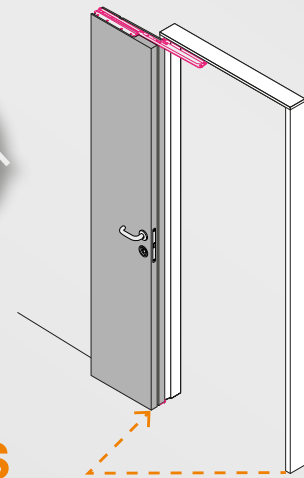

L'absence de rail, l'utilisation d'une poignée de porte traditionnelle et la possibilité d'une manoeuvre à 180° sont résolument des innovations technologiques dans le secteur des portes pliantes.

90°

TWEE OPLOSSINGEN

VOLDOET AAN AL UW EISEN

De twee versies, Sensa Compact 90° en 180°, bieden naast hun 50% ruimtebesparende eigenschap en een grote diversiteit aan mogelijkheden, de oplossing om traditionele conflicten, tussen verschillende deuren in dezelfde ruimtes, te vermijden.

180°

DEUX SOLUTIONS

POUR TOUS VOS BESOINS

Dans ses versions 90° et 180°, SENSA COMPACK permet une plus grande liberté de conception, en supprimant les contraintes d'encombrement liées aux portes traditionnelles. SENSA COMPACK réduit fortement les exigences de dégagement et élimine les problèmes d'interférences entre les portes.

SENSA COMPACK 90° / SENSA COMPACK 180°

Door het gebruik van deze nieuwe en innovatieve technologie in de wereld van de ploodeuren is het mogelijk, zonder railsysteem, met gebruik van een traditionele deurkruk een openingshoek tot 180° te bereiken.