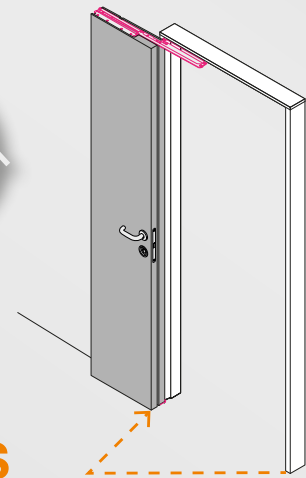

SENSA COMPACK 90° / SENSA COMPACK 180°

Door het gebruik van deze nieuwe en innovatieve technologie in de wereld van de ploodeuren is het mogelijk, zonder railsysteem, met gebruik van een traditionele deurkruk een openingshoek tot 180° te bereiken.

L'absence de rail, l'utilisation d'une poignée de porte traditionnelle et la possibilité d'une manoeuvre à 180° sont résolument des innovations technologiques dans le secteur des portes pliantes.

90°

TWEE OPLOSSINGEN

VOLDOET AAN AL UW EISEN

De twee versies, Sensa Compact 90° en 180°, bieden naast hun 50% ruimtebesparende eigenschap en een grote diversiteit aan mogelijkheden, de oplossing om traditionele conflicten, tussen verschillende deuren in dezelfde ruimtes, te vermijden.

180°

DEUX SOLUTIONS

POUR TOUS VOS BESOINS

Dans ses versions 90° et 180°, SENSA COMPACK permet une plus grande liberté de conception, en supprimant les contraintes d'encombrement liées aux portes traditionnelles. SENSA COMPACK réduit fortement les exigences de dégagement et élimine les problèmes d'interférences entre les portes.