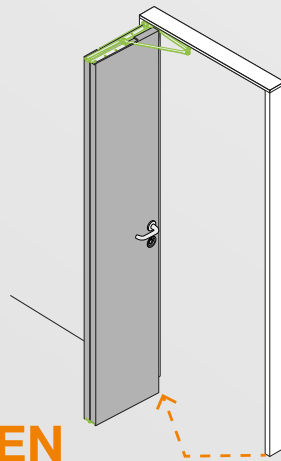

VOLDOET AAN AL UW EISEN

De twee versies, Sensa Compact 90° en 180°, bieden naast hun 50% ruimtebesparende eigenschap en een grote diversiteit aan mogelijkheden, de oplossing om traditionele conflicten, tussen verschillende deuren in dezelfde ruimtes, te vermijden.

180°

DEUX SOLUTIONS

POUR TOUS VOS BESOINS

Dans ses versions 90° et 180°, SENSA COMPACK permet une plus grande liberté de conception, en supprimant les contraintes d'encombrement liées aux portes traditionnelles. SENSA COMPACK réduit fortement les exigences de dégagement et élimine les problèmes d'interférences entre les portes.

SENSA COMPACK 90° / SENSA COMPACK 180°

Door het gebruik van deze nieuwe en innovatieve technologie in de wereld van de ploodeuren is het mogelijk, zonder railsysteem, met gebruik van een traditionele deurkruk een openingshoek tot 180° te bereiken.

L'absence de rail, l'utilisation d'une poignée de porte traditionnelle et la possibilité d'une manoeuvre à 180° sont résolument des innovations technologiques dans le secteur des portes pliantes.

90°

TWEE OPLOSSINGEN