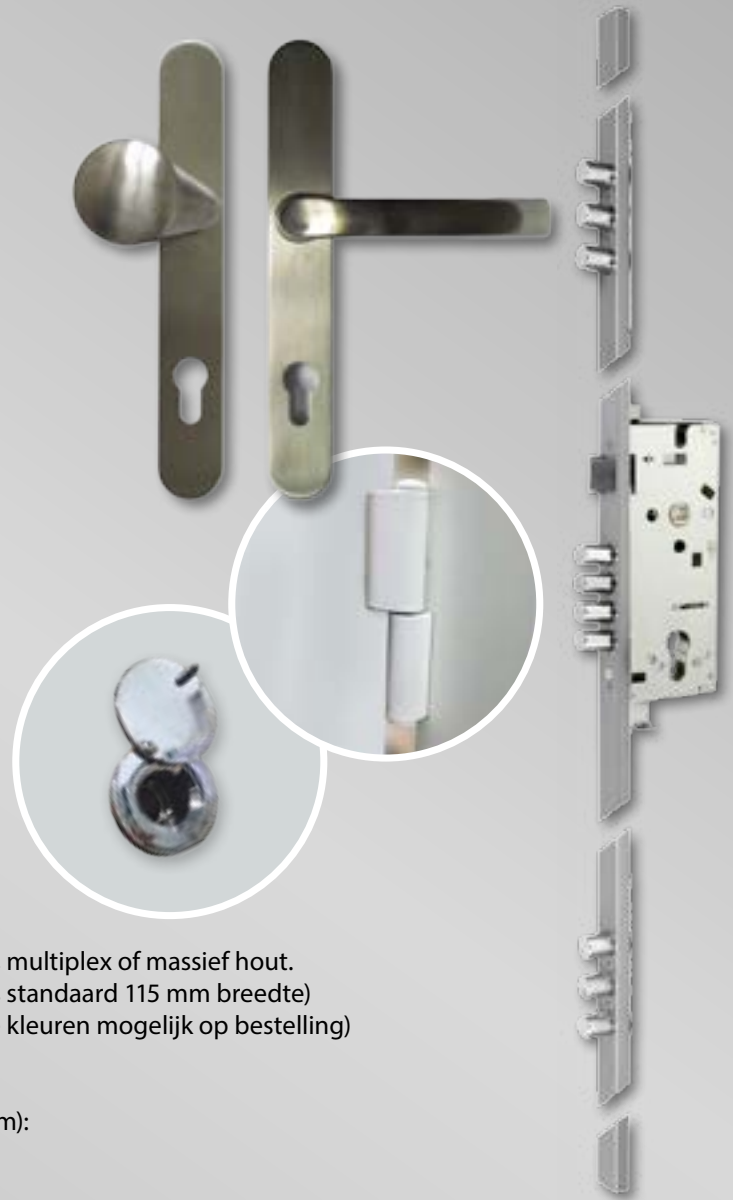

DEURBLAD

- metalen deur
- totale dikte = 62,5mm
- plaatdikte = 1mm
- binnenzijde (volume massa) = rotswolplaat
- meerpuntssluiting MCM 701-RF : 10-puntsslot
- veiligheidsbeslag Sensa (incl. standaard cilinder)
- 2 dievenokken
- 3 stalen gelakte scharnieren
- spionoog
- automatische valdorpel (bodemdichting)
- afwerking in poederlak (standaard wit RAL 9010, andere kleuren mogelijk op bestelling)

AFMETINGEN (in mm)		
	min.	max.
hoogte	1590	2121
breedte	487	980
dikte	62,5	

OMLIJSTING (KOZIJN)

- metalen omlijsting, plaatdikte = 1,5mm
- rotswol geplaatst in kozijn
- breedte stijlen = 70mm
- afwerking buitenzijde deur mogelijk in pleister, mdf, multiplex of massief hout.
- totale muurdikte min. 150mm (metalen deurkader is standaard 115 mm breedte)
- afwerking in poederlak (standaard RAL 9010, andere kleuren mogelijk op bestelling)

OP VOORRAAD

Steeds voorradig in RAL 9010 (wit) voor dagopening (cm):
90 x 205 / 100 x 205 / 90 x 215 / 100 x 215

lay-out & realisatie: www.acton.be

BUtgb | UBAtc

atg 3045