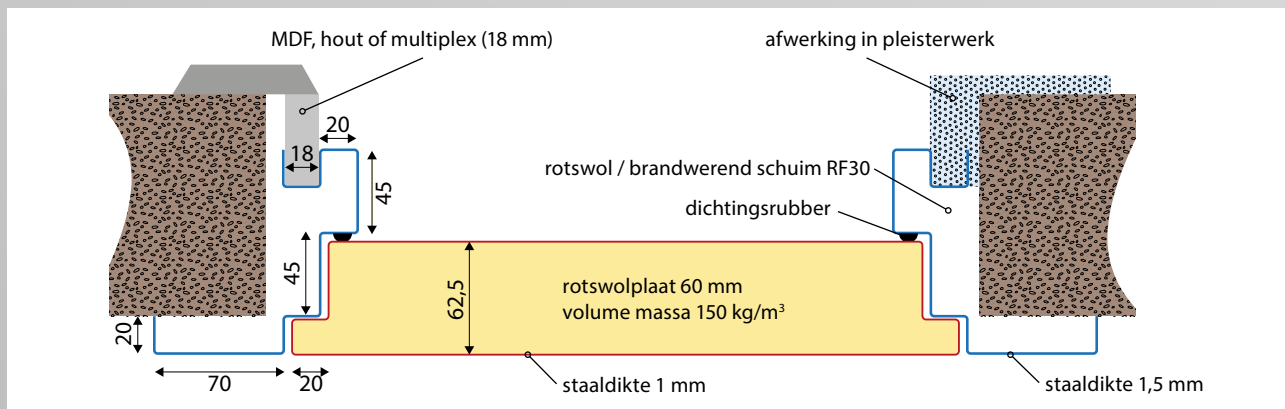

DEURBLAD

- metalen deur
- totale dikte = 62,5mm
- plaatdikte = 1mm
- binnenzijde (volume massa) = rotswolplaat
- meerpuntssluiting MCM 701-RF : 10-puntsslot
- veiligheidsbeslag Sensa (incl. standaard cilinder)
- 2 dievenokken
- 3 stalen gelakte scharnieren
- spionoog
- automatische valdorpel (bodemdichting)
- afwerking in poederlak (standaard wit RAL 9010, andere kleuren mogelijk op bestelling)

AFMETINGEN (in mm)		
	min.	max.
hoogte	1590	2121
breedte	487	980
dikte	62,5	

OMLIJSTING (KOZIJN)

- metalen omlijsting, plaatdikte = 1,5mm
- rotswol geplaatst in kozijn
- breedte stijlen = 70mm
- afwerking buitenzijde deur mogelijk in pleister, mdf, multiplex of massief hout.
- totale muurdikte min. 150mm (metalen deurkader is standaard 115 mm breedte)
- afwerking in poederlak (standaard RAL 9010, andere kleuren mogelijk op bestelling)

OP VOORRAAD

Steeds voorradig in RAL 9010 (wit) voor dagopening (cm):
90 x 205 / 100 x 205 / 90 x 215 / 100 x 215

lay-out & realisatie: www.acton.be

BUtgb | UBAtc

atg 3045